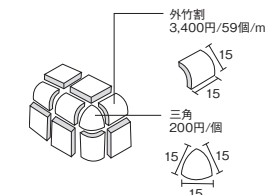

JKI-09

常時生産品 磁器質/施釉
15mm角

豊富なテクスチャーとカラーバリエーションで
幅広いコーディネートプランをお楽しみ下さい。

	15mm角平表紙貼り
	15×15×7mm
	メジ込寸法 309×309mm (18×18個)
	10.5シート/㎡
	20シート/ケース
	21kg
	10,800円/㎡

ミックス、市松、パターン貼りは別途お見積りさせていただきます。

役物形状

商品の留意点

- 高温焼成のため、多少の寸法誤差があります。
- 商品の特性として、1シートの中に大きな色幅を持たせてあります。
- ご注文を頂いてからユニット加工になりますので、納期をご確認下さい。